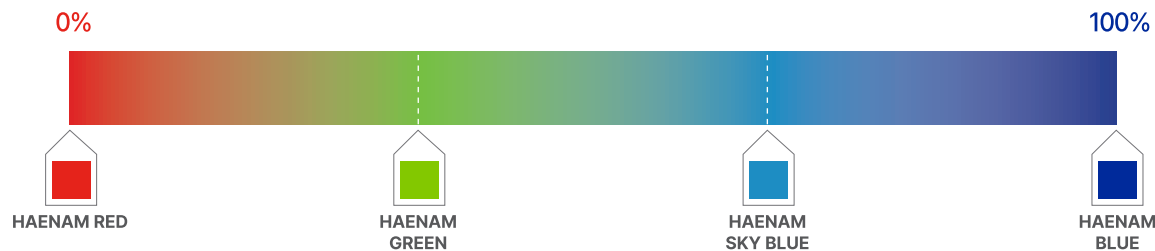

브랜드의 전용색상은 주요색상과 보조색상으로 구분되어있다. 워드마크는 각종 시각매체에 적용하여 브랜드의 이미지를 전달하는 기능을 하므로 일괄된 색상이미지를 전달하는 것이 중요하다. 색상의 효과적인 사용을 위해서는 세심한 주의가 필요하며 제작 시 의문사항이 있을 시에는 반드시 담당부서와 협의하여 제작하도록 한다.

Main Color

HAENAM RED	HAENAM GREEN	HAENAM SKY BLUE	HAENAM BLUE

PANTONE 485 C
CMYK 7, 98, 100, 1
RGB 224, 38, 38
#de2626

PANTONE 2286 C
CMYK 58, 0, 100, 0
RGB 117, 192, 67
#76c043

PANTONE 7689 C
CMYK 80, 32, 7, 0
RGB 23, 142, 196
#128dc2

PANTONE Dark Blue C
CMYK 100, 91, 7, 3
RGB 34, 60, 143
#243b8b

Sub Color

HAENAM PURE RED PANTONE 185 C CMYK 0, 100, 100, 0 RGB 237, 28, 36 #ed1c24	HAENAM PURE BLUE PANTONE 299 C CMYK 70, 10, 0, 0 RGB 255, 255, 255 #14b1e7
HAENAM LIGHT GREEN PANTONE 2285 C CMYK 45, 0, 100, 0 RGB 154, 202, 60 #9aca3c	HAENAM NATURE BLUE PANTONE 286 C CMYK 100, 80, 0, 0 RGB 3, 78, 162 #034ea2

Gradation

Gold&Silver Color

NATURE GOLD PANTONE 456 C CMYK 31, 36, 95, 5 RGB 177, 148, 56 #b19438	NATURE SILVER PANTONE Cool Gray 6 C K 44 RGB 159, 161, 164 #9fa1a4

Mono Tone

WHITE CMYK 0, 0, 0, 0 RGB 255, 255, 255 #ffffff	BLACK K 100 RGB 0, 0, 0 #231f20